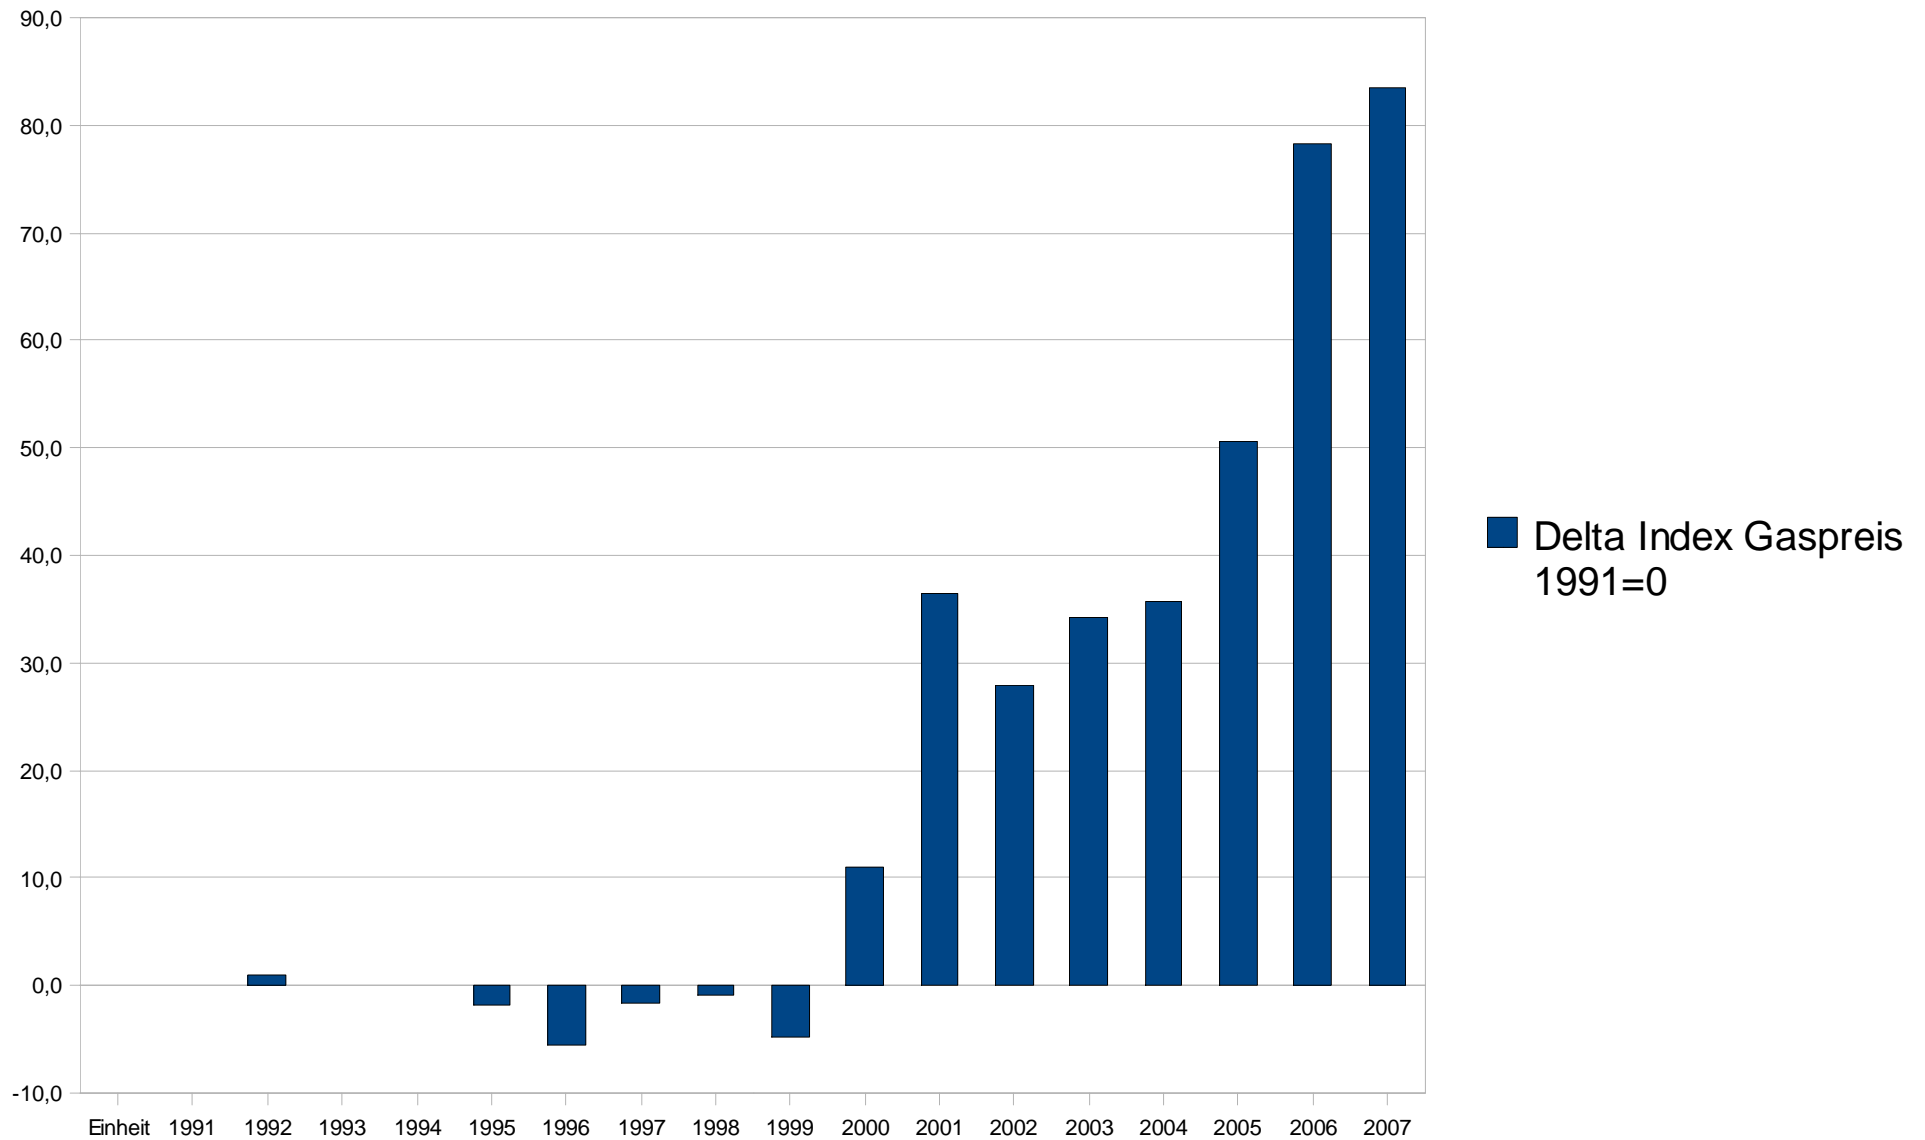

Entwicklung der Energiepreise in der Vergangenheit

Erdgas für Haushalte

Entwicklung der letzten 20 Jahre

Quelle: Bundesministerium für Wirtschaft und
Technologie

BMWi „Zahlen und Fakten – Energiedaten“

Tabelle 26: Entwicklung von Energiepreisen und
Preisindizes

Stand 06.2008

Erdgas Durchschnittserlöse in ct/kWh

Index Gaspreis 1991=100%

Zum Vergleich: Preisindex der allg. Lebenshaltungskosten

Jährliche Veränderung des Indizes

Basis: 1991

Jährliche Veränderung des Indizes

Basis: Vorjahr

Das entspricht einer durchschnittlichen, jährlichen prozentualen Zunahme von

4,9 %