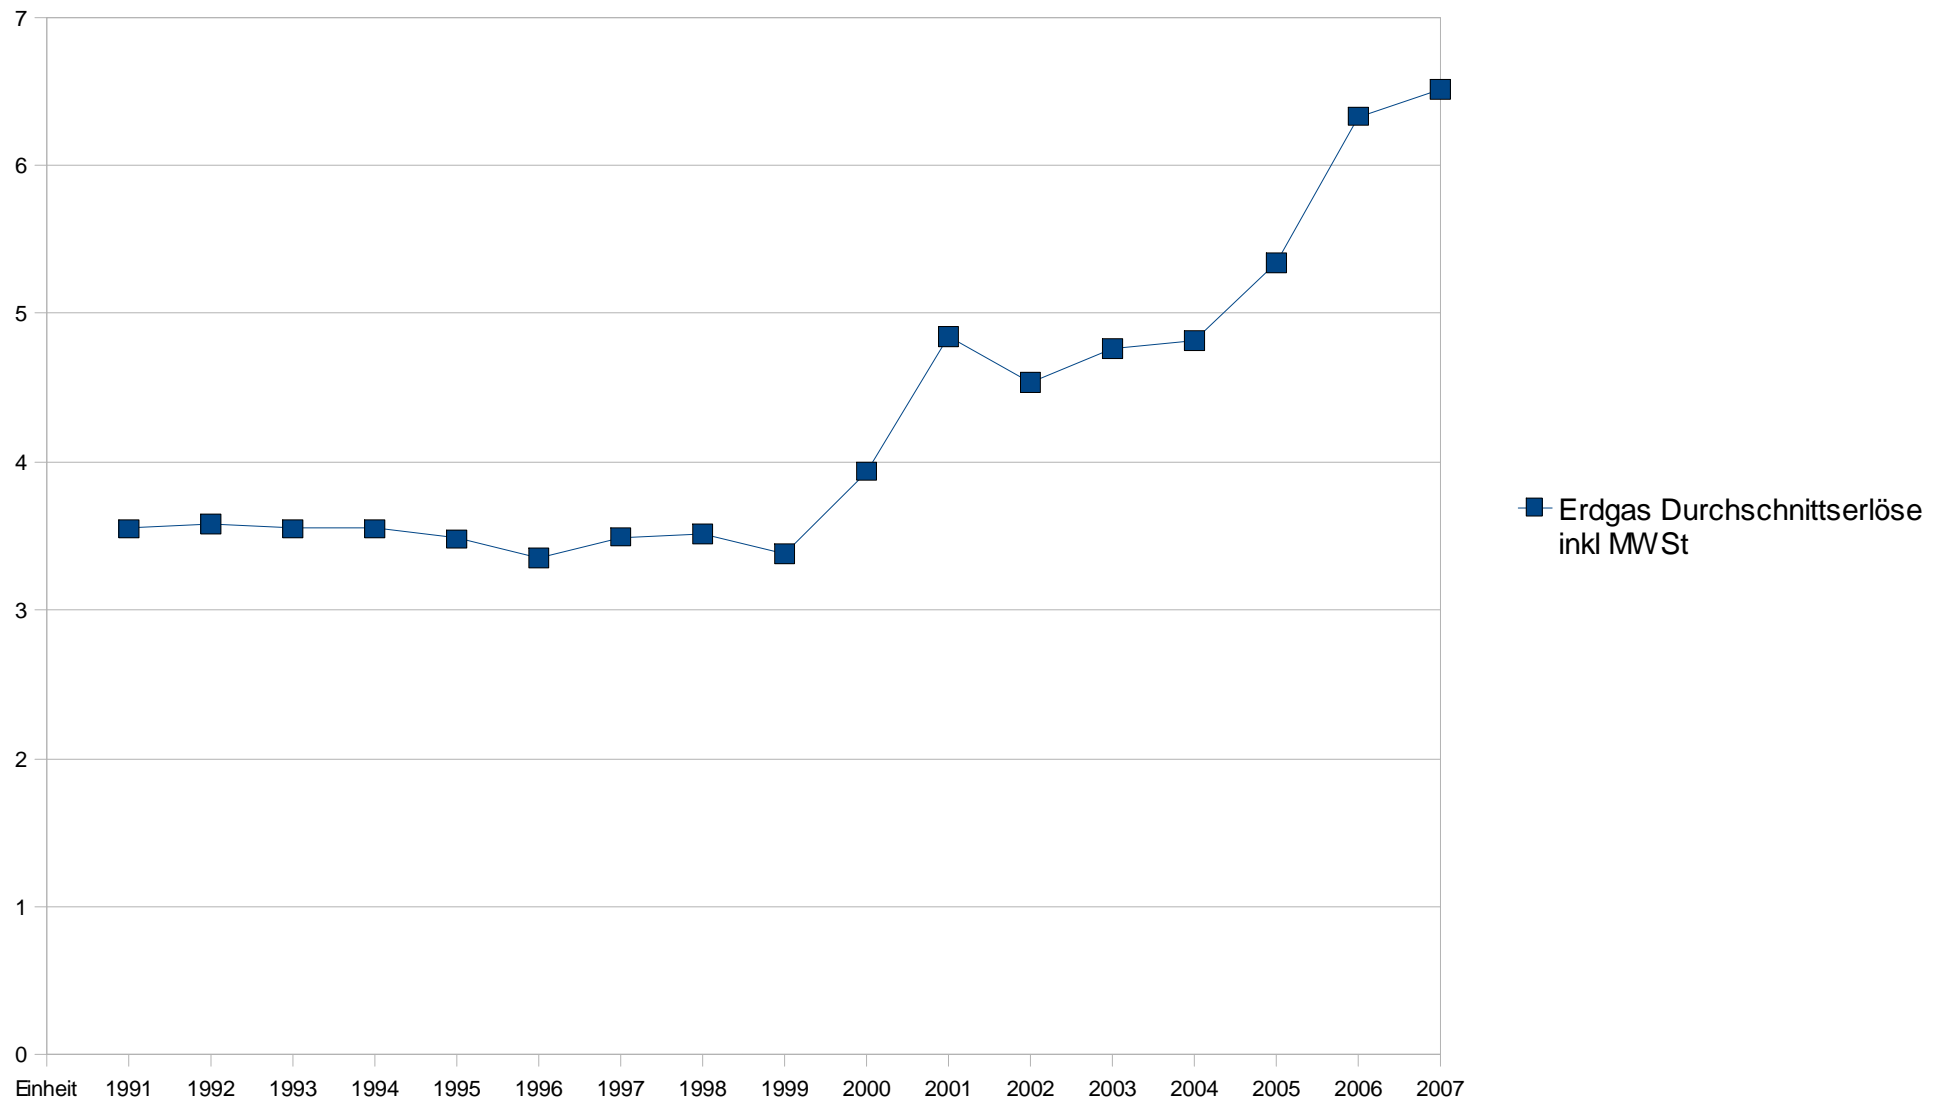

Erdgas Durchschnittserlöse in ct/kWh