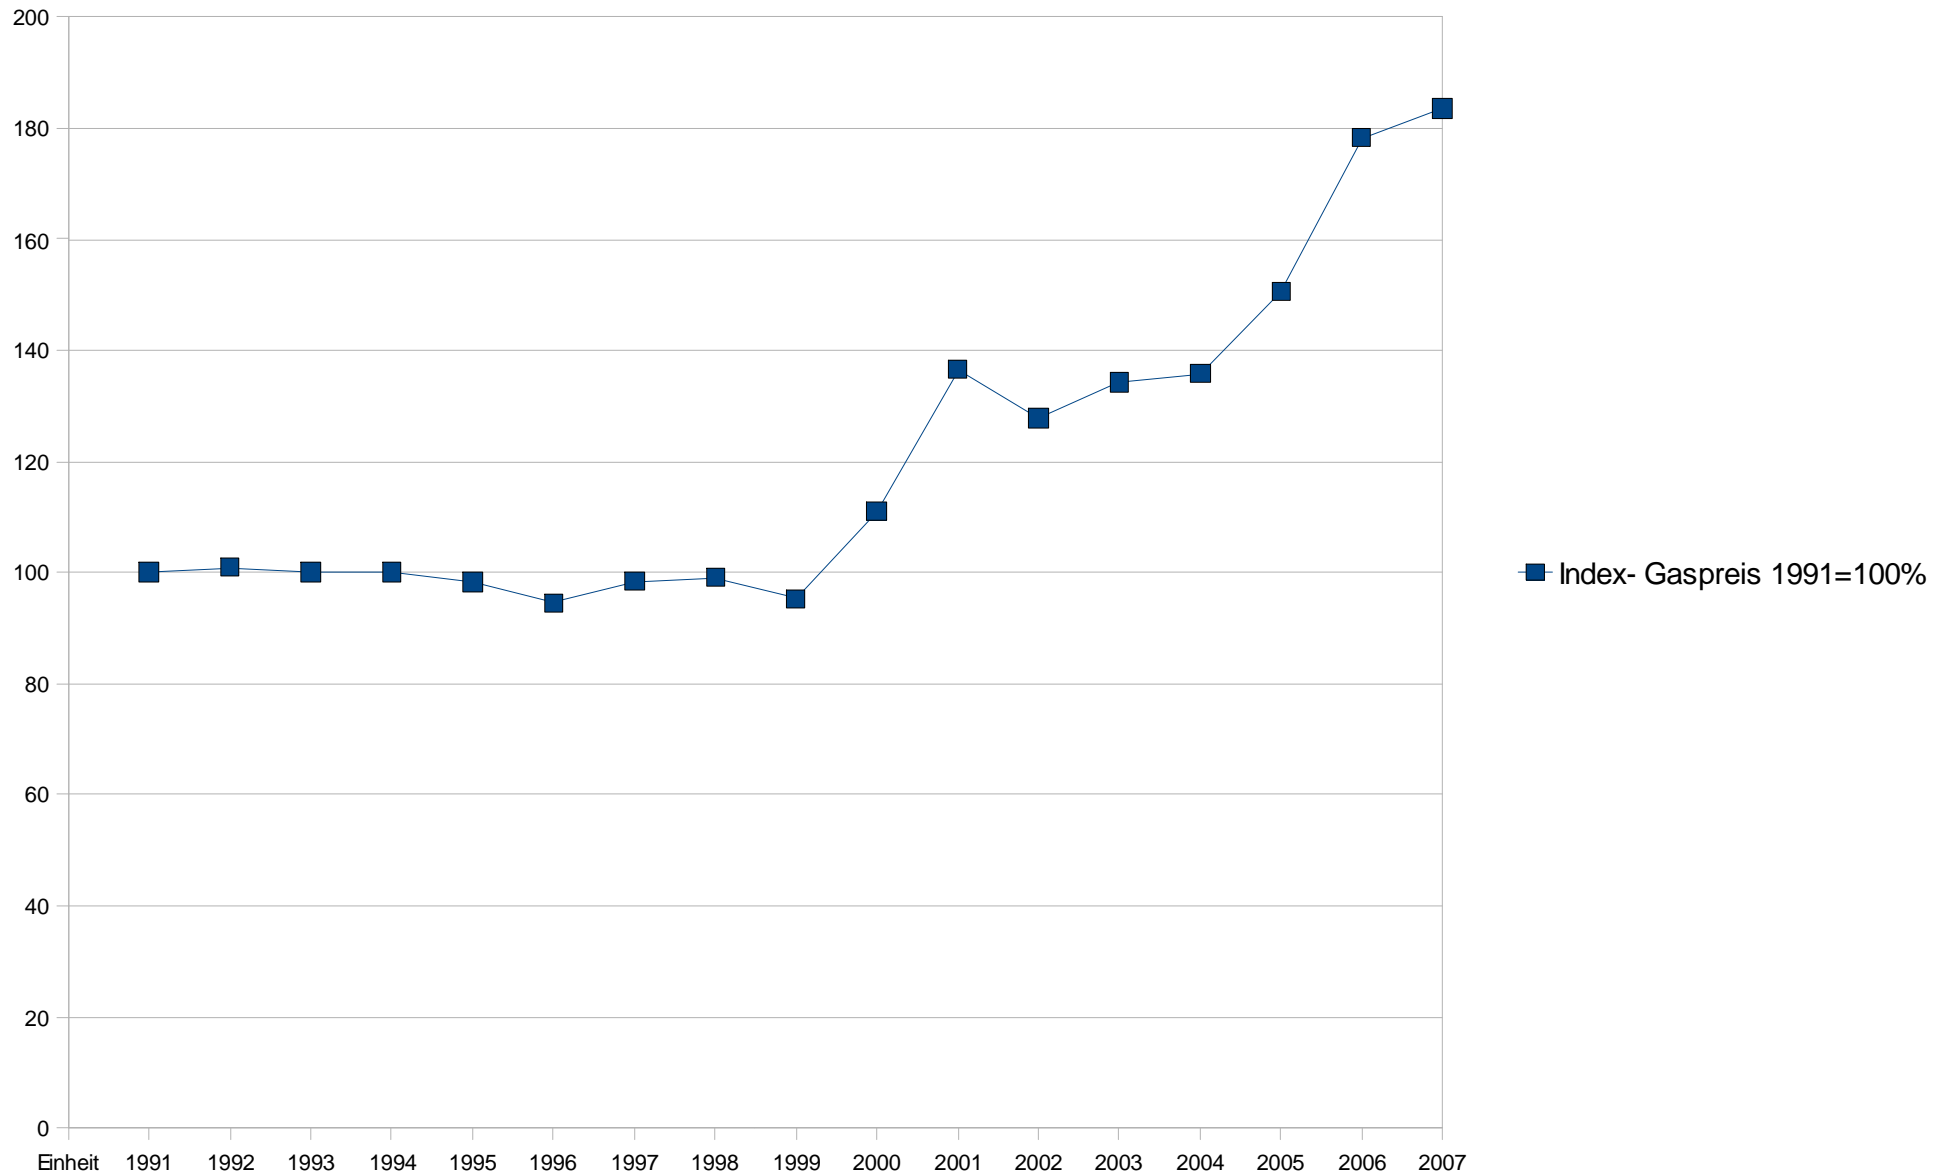

Entwicklung der Energiepreise in der Vergangenheit

Erdgas für Haushalte

Entwicklung der letzten 20 Jahre

Quelle: Bundesministerium für Wirtschaft und
Technologie

BMWi „Zahlen und Fakten – Energiedaten“

Tabelle 26: Entwicklung von Energiepreisen und
Preisindizes

Stand 06.2008

Erdgas Durchschnittserlöse in ct/kWh

Index Gaspreis 1991=100%

Zum Vergleich: Preisindex der allg. Lebenshaltungskosten

Jährliche Veränderung des Indizes

Basis: 1991

Jährliche Veränderung des Indizes

Basis: Vorjahr

Das entspricht einer durchschnittlichen, jährlichen prozentualen Zunahme von

4,9 %