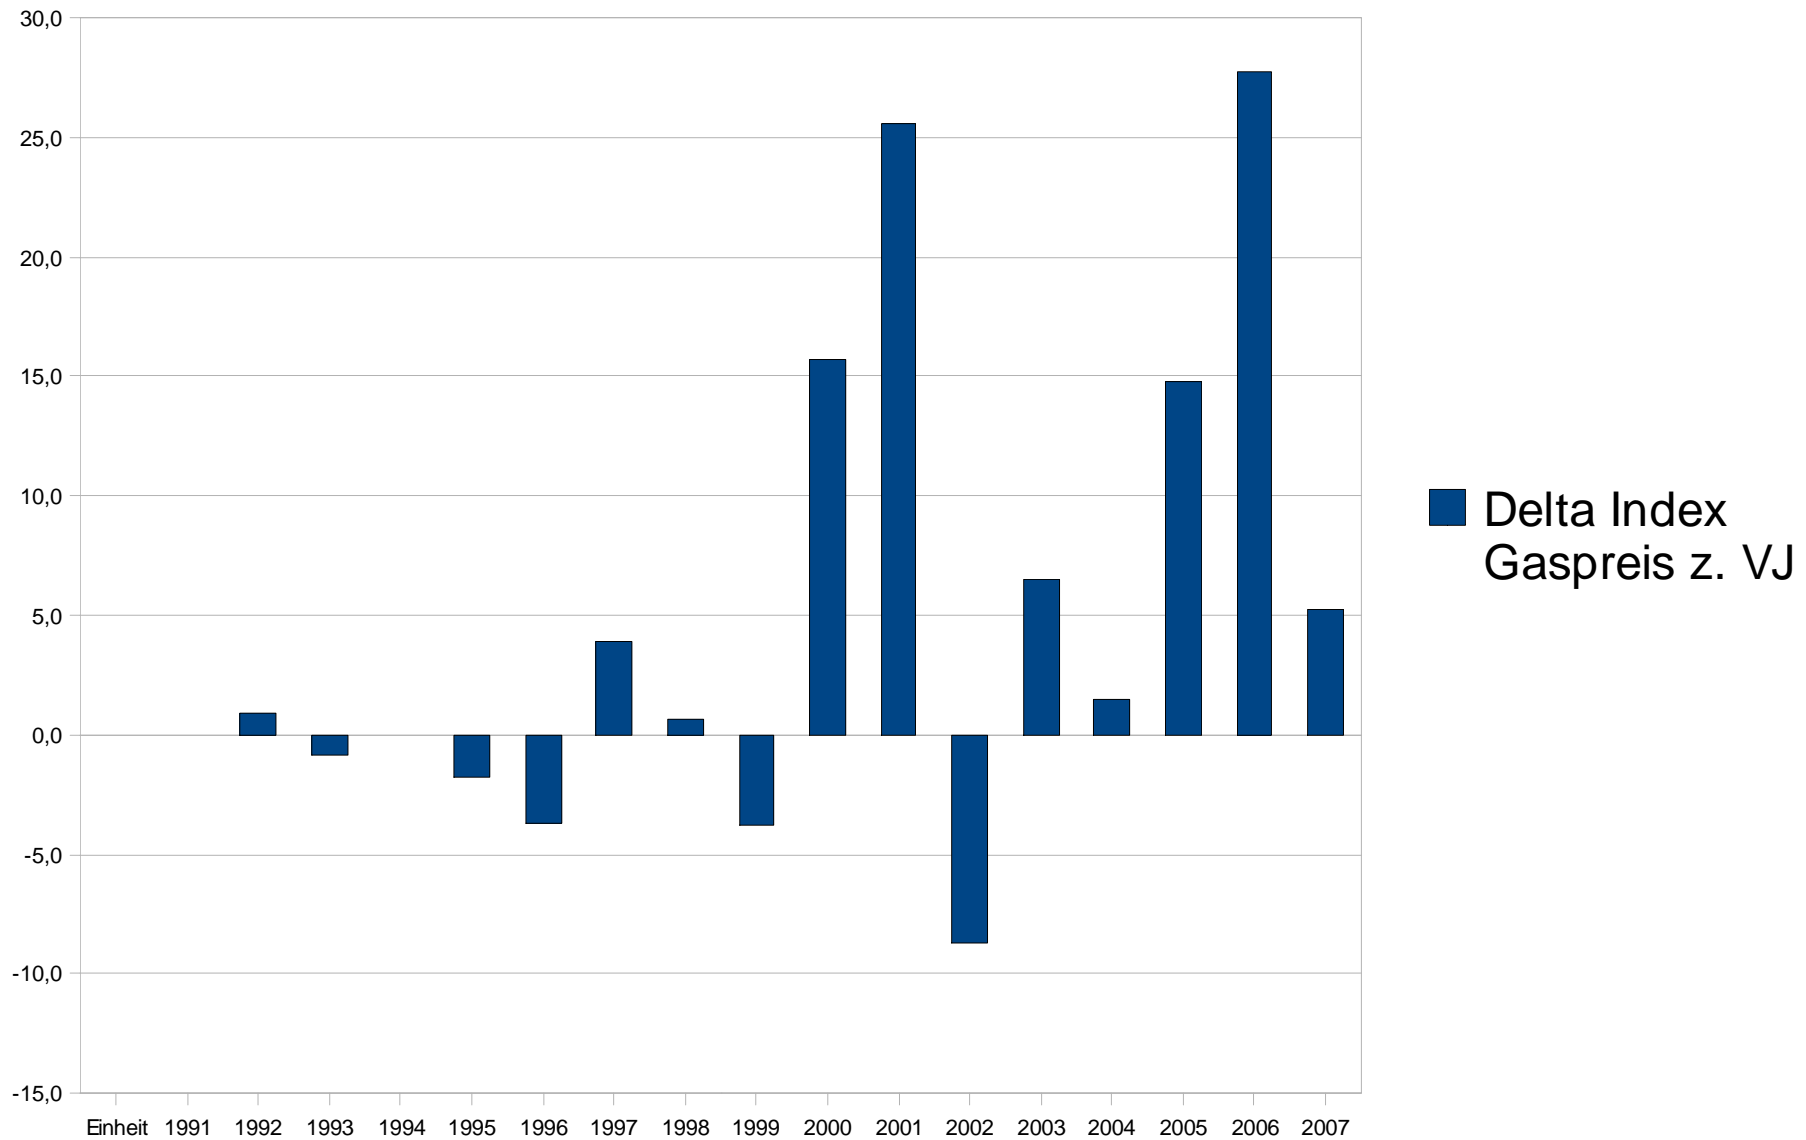

Entwicklung der Energiepreise in der Vergangenheit

Erdgas für Haushalte

Entwicklung der letzten 20 Jahre

Quelle: Bundesministerium für Wirtschaft und
Technologie

BMWi „Zahlen und Fakten – Energiedaten“

Tabelle 26: Entwicklung von Energiepreisen und
Preisindizes

Stand 06.2008

Erdgas Durchschnittserlöse in ct/kWh

Index Gaspreis 1991=100%

Zum Vergleich: Preisindex der allg. Lebenshaltungskosten

Jährliche Veränderung des Indizes

Basis: 1991

Jährliche Veränderung des Indizes

Basis: Vorjahr

Das entspricht einer durchschnittlichen, jährlichen prozentualen Zunahme von

4,9 %