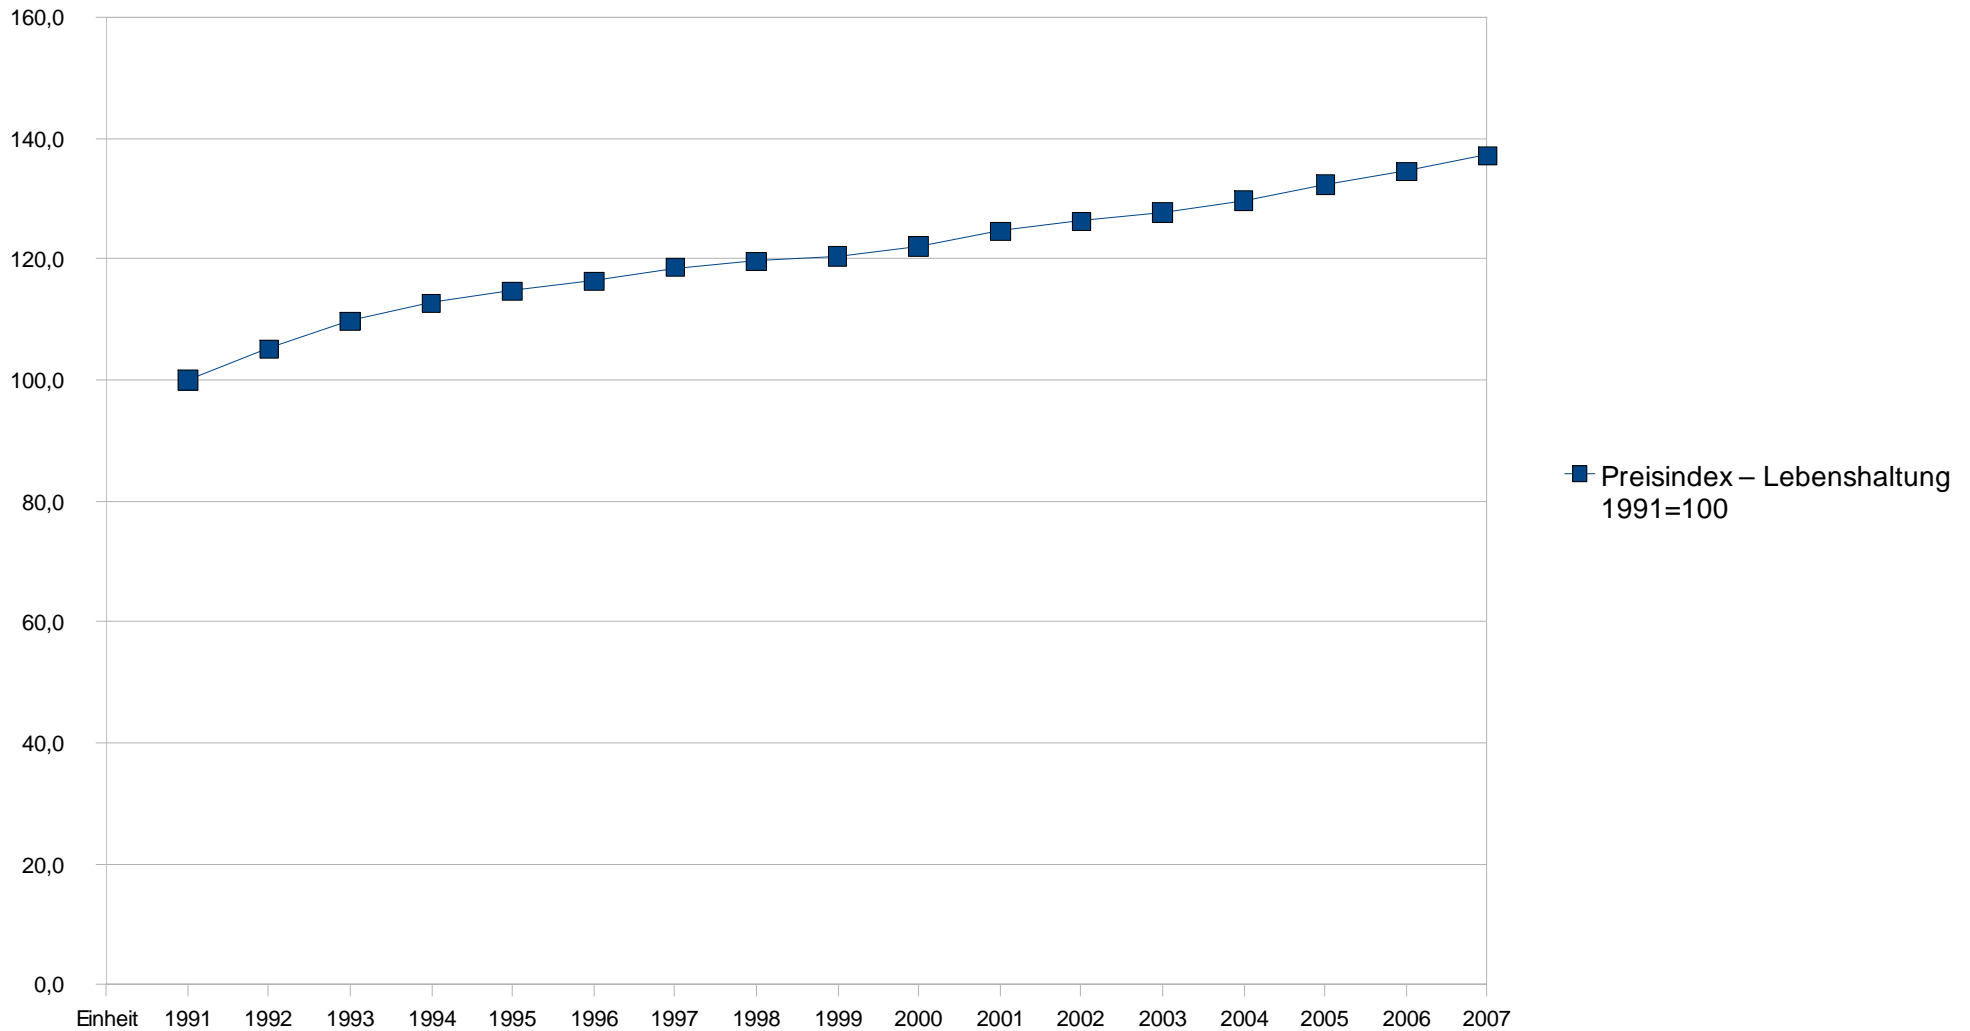

Entwicklung der Energiepreise in der Vergangenheit

Erdgas für Haushalte

Entwicklung der letzten 20 Jahre

Quelle: Bundesministerium für Wirtschaft und
Technologie

BMWi „Zahlen und Fakten – Energiedaten“

Tabelle 26: Entwicklung von Energiepreisen und
Preisindizes

Stand 06.2008

Erdgas Durchschnittserlöse in ct/kWh

Index Gaspreis 1991=100%

Zum Vergleich: Preisindex der allg. Lebenshaltungskosten

Jährliche Veränderung des Indizes

Basis: 1991

Jährliche Veränderung des Indizes

Basis: Vorjahr

Das entspricht einer durchschnittlichen, jährlichen prozentualen Zunahme von

4,9 %